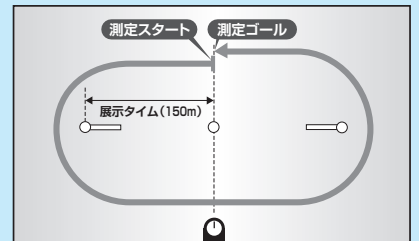

バイナッフルナイター 第15回スカパー!・JLC杯

6/29(月) 30(火) 7/1(水) 2(木) 3(金) 4(土)

※出場予定選手など、詳細は出走表および次号をご覧ください。

展示1周タイム  
公開中!

レーザー自動測定  
展示1周タイム  
計測 図

若松ボート  
電話情報  
ガイド

- レース実況..... ☎0180-999-500
- 前走成績・展示タイム・オッズ..... ☎0180-999-501
- レース結果(2連単・3連単)..... ☎0180-999-502
- レース結果(2連複・3連複・拡連複)..... ☎0180-999-503
- スタート展示・展示タイム..... ☎0180-999-504